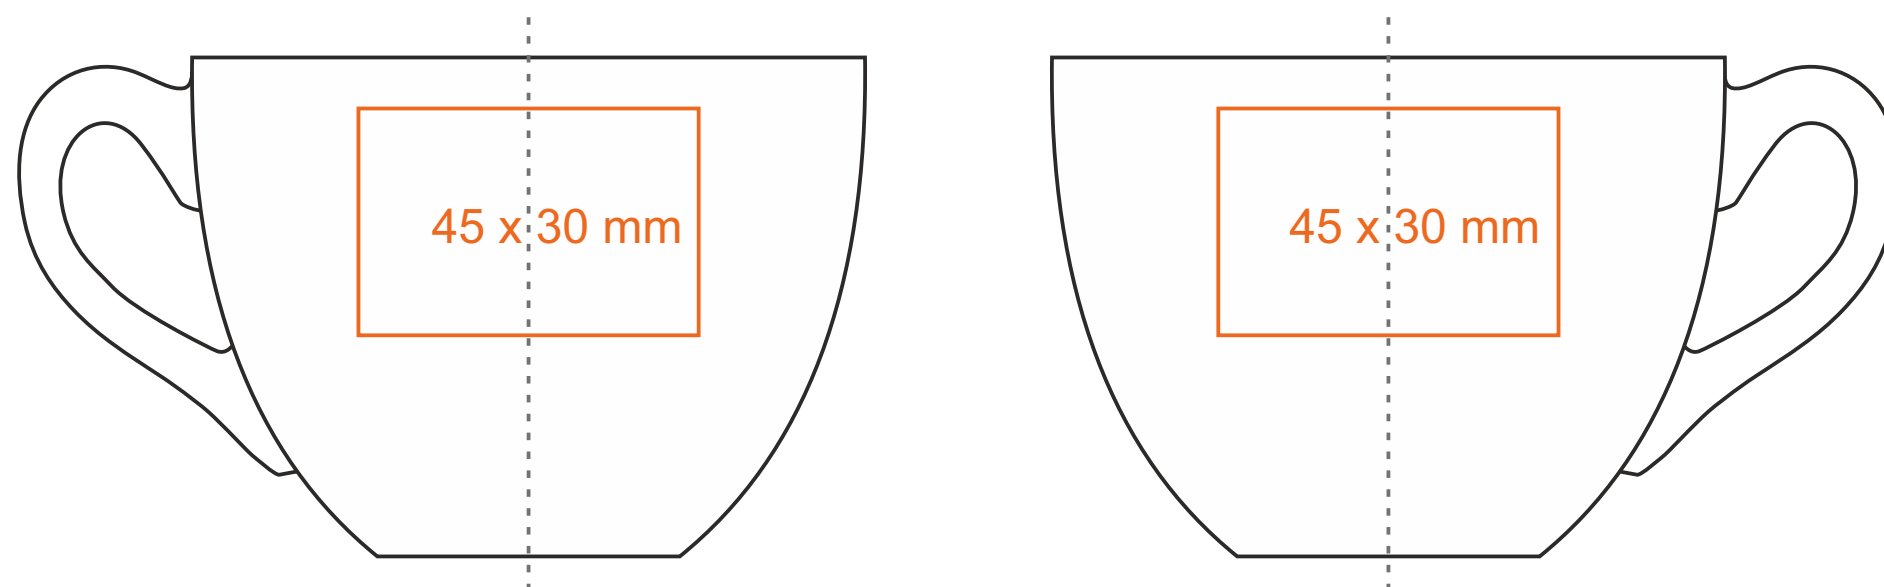

C/217 **Diana**

180 ml / h: 66 mm / Ø 89 mm

spodek Ø 160 mm

Nadruk na uchu	- 30 x 8 mm
Nadruk wewnątrz na ścianie	- 40 x 15 mm
Nadruk wewnątrz na dnie	- Ø 20 mm
Nadruk od spodu	- Ø 20 mm

*W przypadku projektów dla kalkomanii wybiegających poza standardową powierzchnię nadruku prosimy o kontakt z działem handlowym.